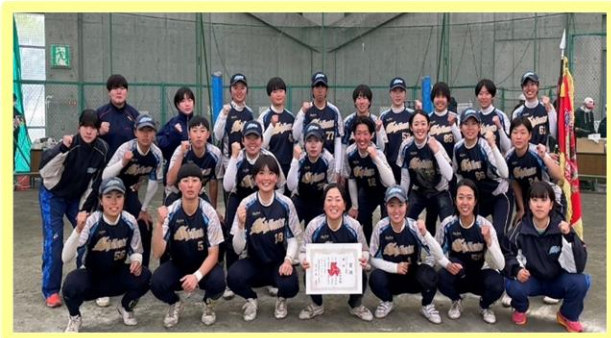

ココがいい♡

- ・高校在学中に大学講義が受講可
- ・高大接続科目を履修でき単位数が増える
- ・大学受験料（3万円）が無料
- ・大学入学金（20万円）が無料
- ・授業料が所得制限なく1/3～全額免除（大学なら年間2万3千3400円相当）
- ・附属推薦枠や特別入試対策講座で入学しやすいなど

News 体験入学 7/8(土) 9/30(土)開催決定

バスケットボール部 東北大会 女子準優勝

2/5 東北高等学校男女新人バスケットボール選手権大会
準決勝 ○柴田 65-56 仙台大明成
決勝 ●柴田 49-81 聖和学園

県春季大会 男子準優勝 女子3位

1年生

2・3年生

柴田の3学科5コース

卒業後

ソフトボール部 3年連続5回目優勝

5/8 青森県春季大会
1回戦 ○柴田 11-0 弘前実業
4回コールド勝ち
準決勝 ○柴田 8-1 青森西
5回コールド勝ち
決勝 ○柴田 14-4 聖愛

全科（普通科 家政科 情報科）一括募集制度